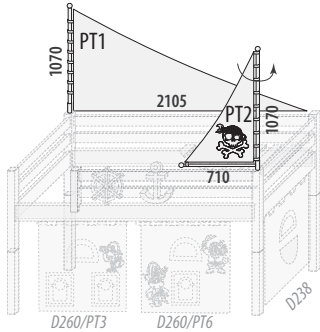

**Textilie PIRÁTI  
kotva**  
č. D260/PT5

1 490,-

2 090,-

1 690,-

1 990,-

849,-

849,-

D260/PT3