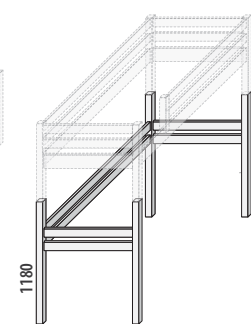

Palanda elko -zvyšující prvky č. D908d	Palanda elko Bubbles -zvyšující prvky č. DB908d	Palanda elko dvoulužko -zvyšující prvky č. D956d	Palanda elko dvoulužko Bubbles -zvyšující prvky č. DB956d

smrk 4 690,-
bakeř 5 790,-

smrk 5 290,-
bakeř 6 690,-

smrk 5 190,-
bakeř 6 490,-

smrk 5 490,-
bakeř 7 190,-