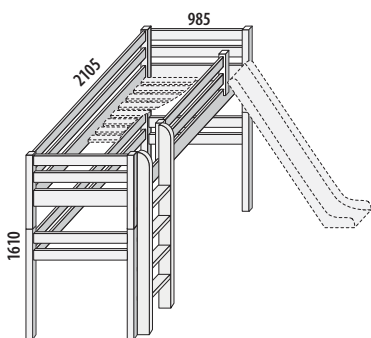

svislý/šikmý žebřík v ceně žebřík s otvory za příplatek

zobrazené levé provedení

zobrazené levé provedení

**Horní spaní nízké se skluzavkou**  
č. D857/S

smrk 24 880,- buk 32 480,-

**Palanda nízká posuvná**  
č. D860