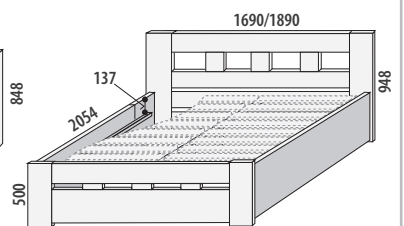

buk/cik 27 990,-

vhodný lamelový rošt výklopný  
č. 240 nebo 241

vhodný lamelový rošt výklopný  
č. 240 nebo 241

**Postel METAXA Senior**  
č. 190/S

smrk 10 790,-

**Postel TORO**  
č. 151/S

smrk 9 290,-

**Postel KARLA Senior**  
č. 156/S