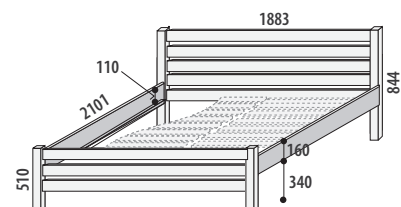

vhodný lamelový rošt výklopný
č. 240 nebo 241

vhodný lamelový rošt výklopný
č. 240 nebo 241

Postel METAXA Senior
č. 190/S

smrk 10 790,-

Postel TORO
č. 151/S

smrk 9 290,-

Postel KARLA Senior
č. 156/S

smrk 9 490,-