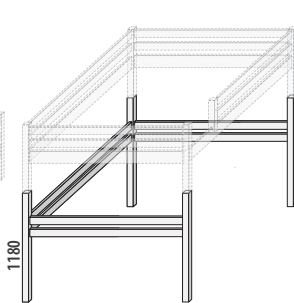

Palanda elko nízká dvoulužko -zvyšující prvky č. D881d	Palanda Bubbles elko nízká dvoulužko - zvyšující prvky č. DB881d	Palanda horní spaní dvoulužko-zvyšující prvky č. D927d	Palanda Bubbles horní spaní dvoulužko-zvyšující prvky č. DB927d	Palanda -zvyšující prvky č. D906d

smrk 3 890,-
bakeř 4 990,-

smrk 4 990,-
bakeř 6 490,-

smrk 7 690,-
bakeř 10 190,-

smrk 7 990,-
bakeř 10 490,-

smrk 2 790,-
bakeř 3 290,-

Palanda posuvná -zvyšující prvky č. D910d	Palanda posuvná Bubbles -zvyšující prvky č. DB910d	Palanda horní spaní jednolůžko-zvyšující prvky č. D907d	Palanda Bubbles horní spaní jednolůžko-zvyšující prvky č. DB907d	Palanda dvoulužko -zvyšující prvky č. D909d

smrk 6 090,-
bakeř 7 690,-

smrk 7 290,-
bakeř 9 390,-

smrk 7 190,-
bakeř 9 390,-

smrk 8 290,-
bakeř 10 690,-

smrk 2 990,-
bakeř 3 590,-