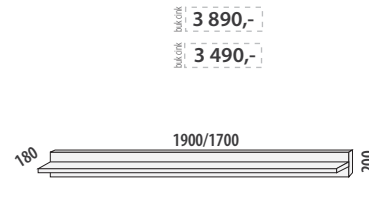

Police nad postel 1900 č. 428/BC
Police nad postel 1700 č. 427/BC

Botník 3-patrový hluboký
č. 445/S

smrk 6 990,-

Botník sedací
č. 447/S

smrk 4 290,-

Zrcadlo
č. 439/BC

smrk 3 990,-

Dřevěný sluha
č. 442

smrk 4 590,-
smrk 5 490,-

Věšák 1
č. 440/BC

smrk 3 690,-

Věšák 2
č. 441/BC

smrk 1 490,-