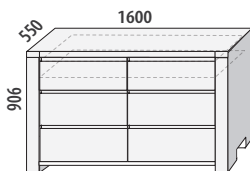

**Noční stolek IMPERIA L**  
č. M515/DC

8 990,-  
dub.círk

noční stolek není posuvný

**ÚP IMPERIA**  
č. M513/DC

33 490,-  
dub.círk

**Komoda IMPERIA**  
č. M520/DC

117 990,-  
dub.círk

**NS IMPERIA 2 zásuvky**  
č. M512/DC