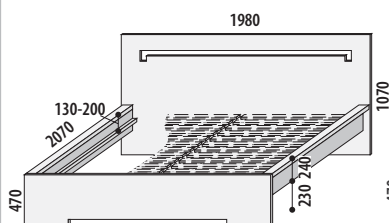

Postel VALENCIA
č. 189/BC