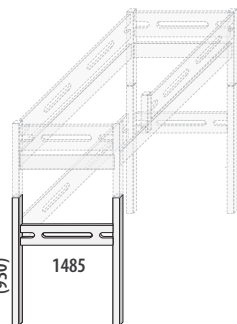

# ZÁVĚSNÉ DOPLŇKY NA POSTELE DOMINO

Provedení ve smrkovém a bukovém (cínk) masivu.

Závěsná police na postel-půlkruh č. D803	Závěsná police na postel-krátká č. D802	Závěsná police na postel-dlouhá č. D812	Závěsný věšák na postel č. D801	Věšáček - závěsný č. D822	Skříňka na bočnici č. D835	Police na bočnici č. D834
smrk 1 190,- buk 1 390,-	smrk 990,- buk 1 290,-	smrk 1 490,- buk 1 790,-	smrk 890,- buk 990,-	190,-	smrk 1 590,- buk 1 990,-	smrk 1 090,- buk 1 290,-