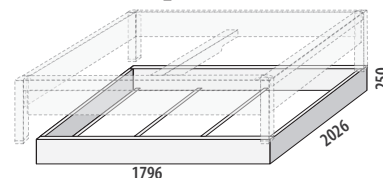

Šatní skříň MANON
č. M308/BC

12 390,-
buk.círk

11 490,-
buk.círk

5 490,-
buk.círk

12 990,-
buk.círk