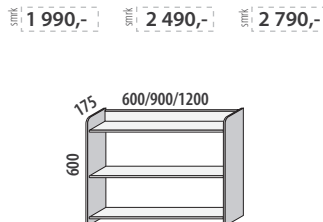

Police 600/3 č. 421/S
Police 900/3 č. 423/S
Police 1200/3 č. 425/S