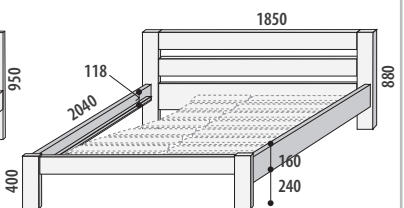

Postel VALENCIA
č. 189/BC