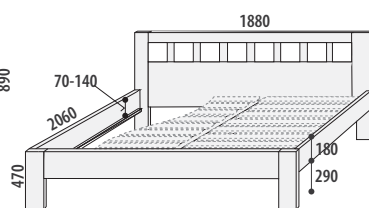

Postel VALENCIA
č. 189/BC