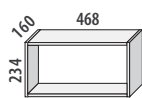

Police střední VARIO
č. K881/BC

tl. 20: 1 090,-
tl. 25: 1 190,-
tl. 27: 1 290,-