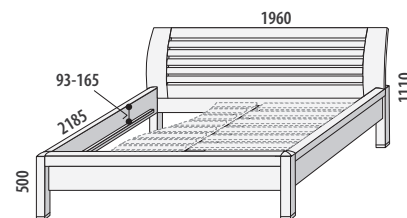

Postel MANON s oblým čelem laťkovým
č. M129/BC

Úložný prostor k posteli MANON
č. M166/BC

40 990,-
buk.círk