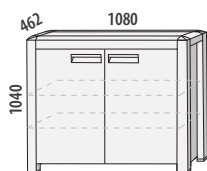

5 490,-  
buk.círk

**Úložný prostor k posteli MANON**  
č. M166/BC

12 990,-  
buk.círk

**Komoda dvířková MANON**  
č. M302/BC

31 490,-  
buk.círk

**Komoda zásuvková MANON**  
č. M304/BC

54 990,-  
buk.círk

**Komoda kombinovaná MANON**  
č. M306/BC