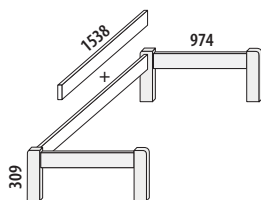

Zvyšující prvky a zábrana MAX
č. 258d/BC

smrk 5 390,-

Žebřík MAX malý
č. 260/3/BC

smrk 2 390,-