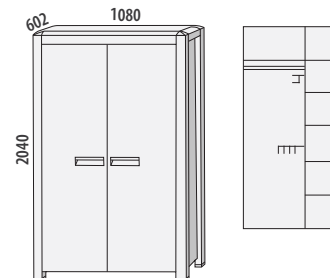

67 990,-
buk.círk