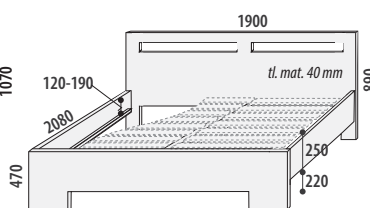

Postel VALENCIA
č. 189/BC