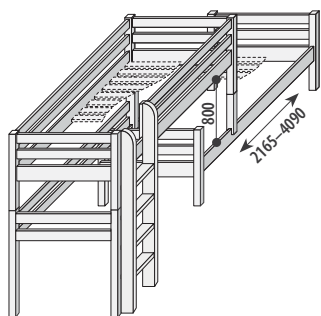

Palanda nízká posuvná
č. D860

smrk 23 690,- buk 32 090,-