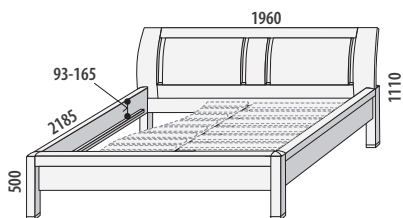

Postel MANON s oblým čelem 3 výplně
č. M122/BC

Zásuvka k lavici MANON
č. M165/BC

40 490,-
buk.círk