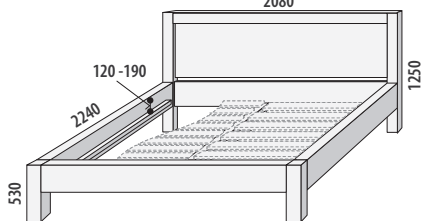

Komoda IMPERIA
č. M520/DC

NS IMPERIA 2 zásuvky
č. M512/DC

77 690,-
dub.círk