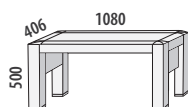

Komoda zásuvková MANON
č. M304/BC

11 490,-
buk.círk