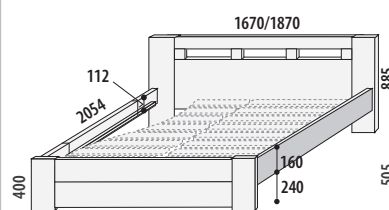

buk/cik 27 990,-

vhodný lamelový rošt výklopný  
č. 240 nebo 241

vhodný lamelový rošt výklopný  
č. 240 nebo 241

**Postel METAXA Senior**  
č. 190/S

smrk 10 790,-

**Postel TORO**  
č. 151/S

smrk 9 290,-

**Postel KARLA Senior**  
č. 156/S