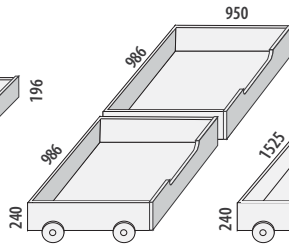

smrk 17 490,-  
buk/cink

smrk 11 290,-  
buk/cink

smrk 7 690,-  
buk/cink

smrk 1 790,-  
buk/cink

smrk 10 190,-  
buk/cink

smrk 10 290,-  
buk/cink

smrk 15 190,-  
buk/cink

Součástí balení jsou i zvyšující prvky (4 ks)

Matrace 1900×900  
Max. výška 160 mm

Matrace 1900×900  
Max. výška 130 mm