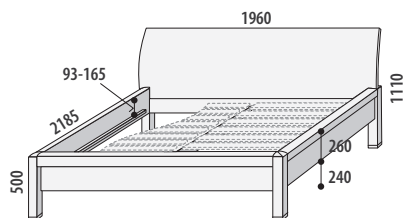

## LOŽNICE MANON

Provedení v bukovém (cínk) masivu pro rozměr matrace 2x 2000 x 900 mm. Max. nosnost postele je 2 x 130 kg.

**Postel MANON s oblým čelem**  
č. M121/BC

41 490,-  
buk.círk

**Postel MANON s oblým čelem 3 výplně**  
č. M122/BC