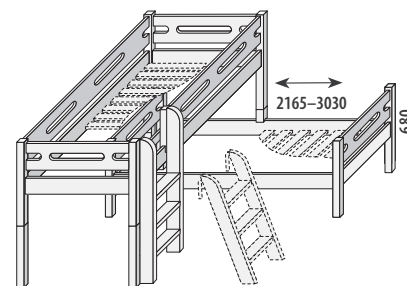

**Zvýšené jednolůžko se skluzavkou**  
č. DB905

smrk 21 980,- buk 28 980,-

**Zvýšené jednolůžko posuvné**  
č. DB934

smrk 22 990,- buk 30 890,-

**Zvýšené jednolůžko elko posuvné**  
č. DB937

smrk 23 290,- buk 31 390,-