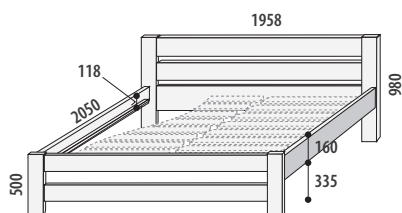

vhodný lamelový rošt výklopný
č. 240 nebo 241

vhodný lamelový rošt výklopný
č. 240 nebo 241

Postel METAXA Senior
č. 190/S

smrk 10 790,-

Postel TORO
č. 151/S

smrk 9 290,-

Postel KARLA Senior
č. 156/S

smrk 9 490,-