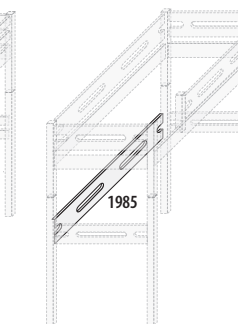

# ZÁVĚSNÉ DOPLŇKY NA POSTELE DOMINO

Provedení ve smrkovém a bukovém (cínk) masivu.

Závěsná police na postel-půlkruh č. D803	Závěsná police na postel-krátká č. D802	Závěsná police na postel-dlouhá č. D812	Závěsný věšák na postel č. D801	Věšáček - závěsný č. D822	Skříňka na bočnici č. D835	Police na bočnici č. D834
smrk 1 190,- buk 1 390,-	smrk 990,- buk 1 290,-	smrk 1 490,- buk 1 790,-	smrk 890,- buk 990,-	190,-	smrk 1 590,- buk 1 990,-	smrk 1 090,- buk 1 290,-