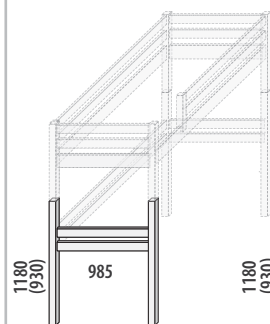

# ZÁVĚSNÉ DOPLŇKY NA POSTELE DOMINO

Provedení ve smrkovém a bukovém (cínk) masivu.

Závěsná police na postel-půlkruh č. D803	Závěsná police na postel-krátká č. D802	Závěsná police na postel-dlouhá č. D812	Závěsný věšák na postel č. D801	Věšáček - závěsný č. D822	Skříňka na bočnici č. D835	Police na bočnici č. D834
smrk 1 190,- buk 1 390,-	smrk 990,- buk 1 290,-	smrk 1 490,- buk 1 790,-	smrk 890,- buk 990,-	190,-	smrk 1 590,- buk 1 990,-	smrk 1 090,- buk 1 290,-