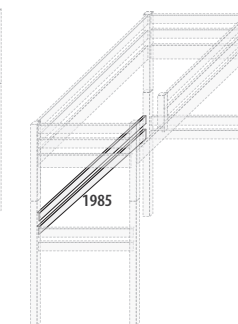

# ZÁVĚSNÉ DOPLŇKY NA POSTELE DOMINO

Provedení ve smrkovém a bukovém (cínk) masivu.

Závěsná police na postel-půlkruh č. D803	Závěsná police na postel-krátká č. D802	Závěsná police na postel-dlouhá č. D812	Závěsný věšák na postel č. D801	Věšáček - závěsný č. D822	Skříňka na bočnici č. D835	Police na bočnici č. D834
smrk 1 190,- buk 1 390,-	smrk 990,- buk 1 290,-	smrk 1 490,- buk 1 790,-	smrk 890,- buk 990,-	190,-	smrk 1 590,- buk 1 990,-	smrk 1 090,- buk 1 290,-