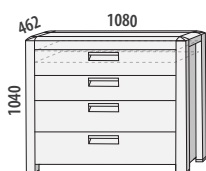

54 990,-
buk.círk