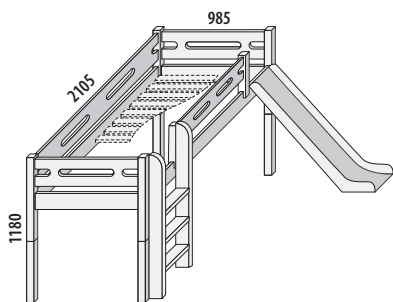

**Zvýšené jednolůžko**  
č. DB905

**Zvýšené jednolůžko s děleným čelem**  
č. DB905/DĚLENÉ/L/P

**Zvýšené jednolůžko se schody**  
č. DB905/SCHODY/L/P

**Zvýšené jednolůžko se stojanem a skluzavkou**  
č. DB905/S

**Zvýšené jednolůžko se skluzavkou**  
č. DB905

smrk 21 980,- buk 28 980,-

**Zvýšené jednolůžko posuvné**  
č. DB934

smrk 22 990,- buk 30 890,-

**Zvýšené jednolůžko elko posuvné**  
č. DB937

smrk 23 290,- buk 31 390,-