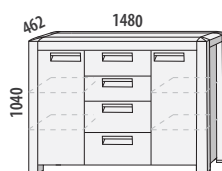

62 990,-
buk.círk