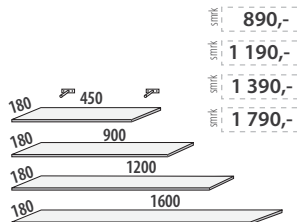

Police KLASIK
č. 410/S-450, č. 411/S-900
č. 412/S-1200, č. 413/S-1600