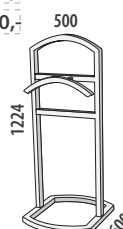

Dřevěný sluha
č. 442

smrk 4 590,-
smrk 5 490,-

Věšák 1
č. 440/BC

smrk 3 690,-