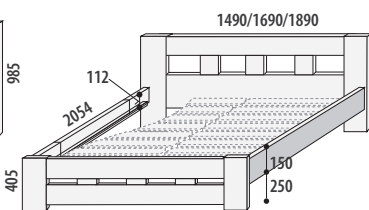

buk/cik 27 990,-

vhodný lamelový rošt výklopný  
č. 240 nebo 241

vhodný lamelový rošt výklopný  
č. 240 nebo 241

**Postel METAXA Senior**  
č. 190/S

smrk 10 790,-

**Postel TORO**  
č. 151/S

smrk 9 290,-

**Postel KARLA Senior**  
č. 156/S