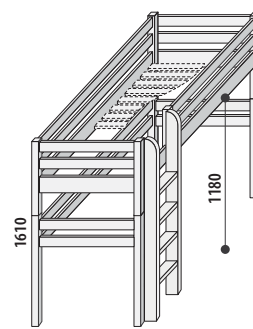

Palanda nízká č. D856	Palanda nízká s policovým žebříkem č. D856/POLZ/L/P	Palanda nízká se schody č. D856/SCHODY/L/P	Horní spaní nízké č. D857
smrk 20 490,- buk 27 390,-	smrk 28 880,- buk 38 180,-	smrk 40 980,- buk 52 480,-	smrk 17 890,- buk 24 090,-

svislý/šikmý žebřík v ceně žebřík s otvory za příplatek

zobrazené levé provedení

zobrazené levé provedení

**Horní spaní nízké se skluzavkou**  
č. D857/S

smrk 24 880,- buk 32 480,-

**Palanda nízká posuvná**  
č. D860