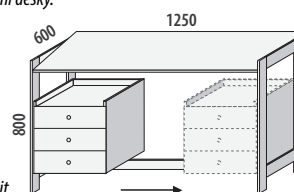

PSACÍ STOLY

Stůl KÁJA
č. 701/S

smrk 10 990,-

Provedení ve smrkovém masivu.
Možnost zešíkmení pracovní desky.

kontejner možno umístit
na libovolnou stranu

PATROVÉ POSTELE

Provedení v bukovém (cink) masivu. Max. nosnost 100 kg.