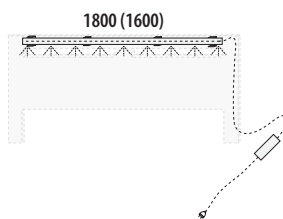

LED osvětlení čela postele 180, 160
č. F145

3 890,-