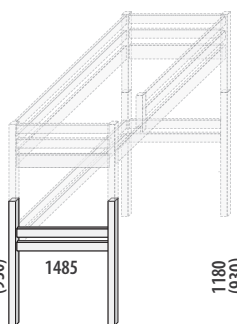

# ZÁVĚSNÉ DOPLŇKY NA POSTELE DOMINO

Provedení ve smrkovém a bukovém (cínk) masivu.

Závěsná police na postel-půlkruh č. D803	Závěsná police na postel-krátká č. D802	Závěsná police na postel-dlouhá č. D812	Závěsný věšák na postel č. D801	Věšáček - závěsný č. D822	Skříňka na bočnici č. D835	Police na bočnici č. D834
smrk 1 190,- buk 1 390,-	smrk 990,- buk 1 290,-	smrk 1 490,- buk 1 790,-	smrk 890,- buk 990,-	190,-	smrk 1 590,- buk 1 990,-	smrk 1 090,- buk 1 290,-