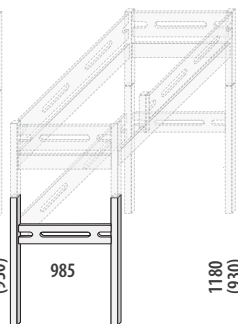

# ZÁVĚSNÉ DOPLŇKY NA POSTELE DOMINO

Provedení ve smrkovém a bukovém (cínk) masivu.

Závěsná police na postel-půlkruh č. D803	Závěsná police na postel-krátká č. D802	Závěsná police na postel-dlouhá č. D812	Závěsný věšák na postel č. D801	Věšáček - závěsný č. D822	Skříňka na bočnici č. D835	Police na bočnici č. D834
smrk 1 190,- buk 1 390,-	smrk 990,- buk 1 290,-	smrk 1 490,- buk 1 790,-	smrk 890,- buk 990,-	190,-	smrk 1 590,- buk 1 990,-	smrk 1 090,- buk 1 290,-