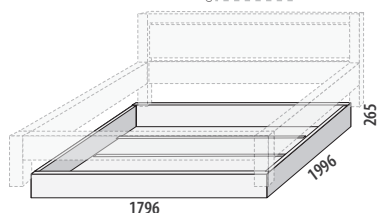

**Noční stolek IMPERIA L**  
č. M515/DC

8 990,-  
dub.círk

noční stolek není posuvný

**ÚP IMPERIA**  
č. M513/DC

33 490,-  
dub.círk

**Komoda IMPERIA**  
č. M520/DC

117 990,-  
dub.círk

**NS IMPERIA 2 zásuvky**  
č. M512/DC