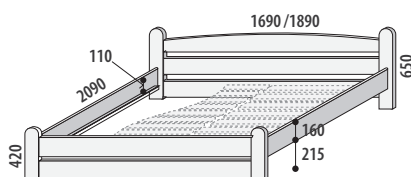

vhodný lamelový rošt výklopný
č. 240 nebo 241

vhodný lamelový rošt výklopný
č. 240 nebo 241

Postel METAXA Senior
č. 190/S

smrk 10 790,-

Postel TORO
č. 151/S

smrk 9 290,-

Postel KARLA Senior
č. 156/S

smrk 9 490,-