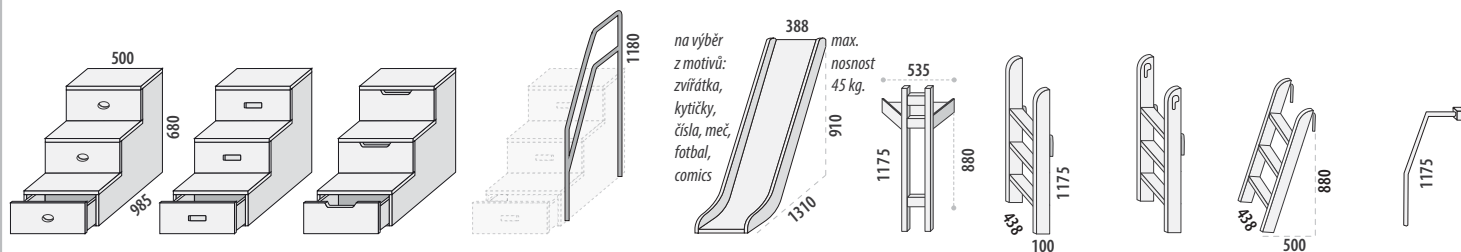

DOPLŇKY KE ZVÝŠENÝM JEDNOLŮŽKŮM DOMINO/DOMINO BUBBLES

Provedení ve smrkovém a bukovém (cink) masivu. U bukového masivu nabízíme čela zásuvek Bubbles v 10 barevných variantách za příplatek.

Schody ke zvýš. jednolůžku č. D104	Schody ke zvýš. jednolůžku Bubbles č. DB104/BC	Zábradlí ke schodům č. D106	Skluzavka č. D922	Stojan pro skluzavku č. D921	Žebřík malý svislý č. D917	Žebřík malý svislý s otvory č. D917-0	Žebřík malý šikmý č. D920	Zábradlí k žebříku -malý šikmý č. D945
smrk 15 390,- buk 18 690,-	buk 18 690,-	5 390,-	smrk 6 090,- buk 7 390,-	smrk 3 390,- buk 4 890,-	smrk 2 490,- buk 3 190,-	smrk 2 890,- buk 3 990,-	smrk 2 490,- buk 3 190,-	1 690,-