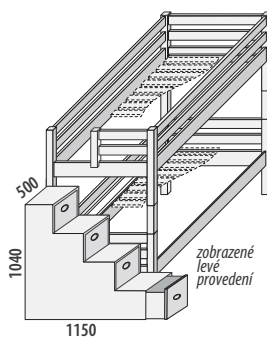

zobrazené levé provedení