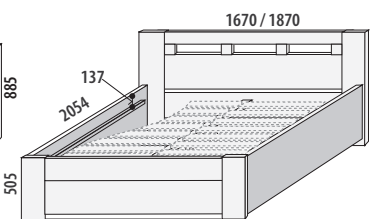

buk/cik 27 990,-

vhodný lamelový rošt výklopný  
č. 240 nebo 241

vhodný lamelový rošt výklopný  
č. 240 nebo 241

**Postel METAXA Senior**  
č. 190/S

smrk 10 790,-

**Postel TORO**  
č. 151/S

smrk 9 290,-

**Postel KARLA Senior**  
č. 156/S