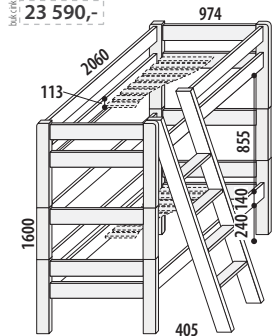

Palanda MAX rozložitelná
č. 258/BC

smrk 23 590,-

žebřík lze umístit na pravou nebo levou stranu

možné umístit výsuvný úložný prostor S&F F134/BC