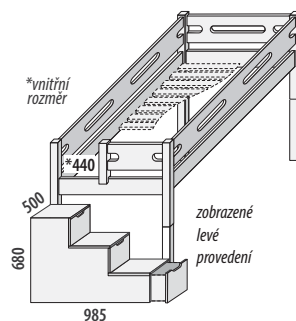

smrk 16 090,-  
buk/cink 21 390,-

smrk 16 980,-  
buk/cink 22 580,-

smrk 29 880,-  
buk/cink 38 080,-

smrk 25 870,-  
buk/cink 34 170,-

svislý/šikmý žebřík v ceně žebřík s otvory za příplatek

zobrazené levé provedení

**Zvýšené jednolůžko se skluzavkou**  
č. DB905

smrk 21 980,- buk 28 980,-

**Zvýšené jednolůžko posuvné**  
č. DB934

smrk 22 990,- buk 30 890,-

**Zvýšené jednolůžko elko posuvné**  
č. DB937

smrk 23 290,- buk 31 390,-