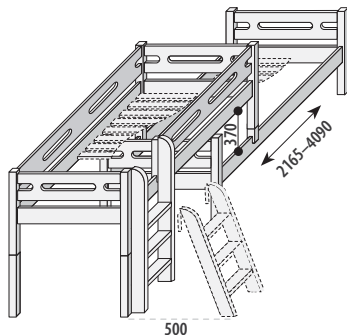

**Zvýšené jednolůžko se skluzavkou**  
č. DB905

smrk 21 980,- buk 28 980,-

**Zvýšené jednolůžko posuvné**  
č. DB934

smrk 22 990,- buk 30 890,-

**Zvýšené jednolůžko elko posuvné**  
č. DB937

smrk 23 290,- buk 31 390,-