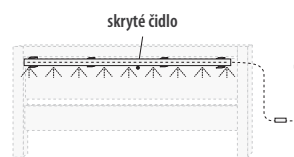

LOŽNICE IMPERIA

Provedení v dubovém (cínk) masivu pro rozměr matrace 2x 2000x900 mm. Max. nosnost postele je 2x130 kg. Doporučená výška matrace je min. 200 mm.

79 990,-
dub.círk

77 690,-
dub.círk

8 490,-

Dvě možnosti ovládání LED osvětlení:
- skryté čidlo (mávnutí)
- dálkové ovládání

8 990,-
dub.círk

noční stolek není posuvný

33 490,-
dub.círk

117 990,-
dub.círk

40 990,-
dub.círk

NS IMPERIA 1 zásuvka
č. M511/DC

37 490,-
dub.círk

LOŽNICE MANON

Provedení v bukovém (cínk) masivu pro rozměr matrace 2x 2000 x 900 mm. Max. nosnost postele je 2 x 130 kg.

41 490,-
buk.círk

40 490,-
buk.círk

40 990,-
buk.círk

12 390,-
buk.círk

11 490,-
buk.círk

5 490,-
buk.círk

12 990,-
buk.círk

31 490,-
buk.círk

54 990,-
buk.círk

62 990,-
buk.círk

67 990,-
buk.círk