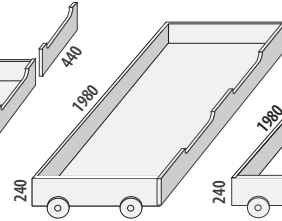

smrk 17 490,-  
buk/cink

smrk 11 290,-  
buk/cink

smrk 7 690,-  
buk/cink

smrk 1 790,-  
buk/cink

smrk 10 190,-  
buk/cink

smrk 10 290,-  
buk/cink

smrk 15 190,-  
buk/cink

Součástí balení jsou i zvyšující prvky (4 ks)

Matrace 1900×900  
Max. výška 160 mm

Matrace 1900×900  
Max. výška 130 mm