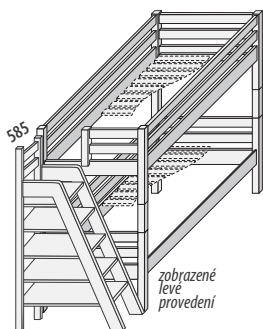

zobrazené levé provedení