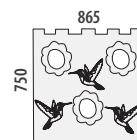

**Textilie PIRÁTI
plachta velká**
č. D260/PT1/BC

**Textilie PIRÁTI
plachta malá**
č. D260/PT2/BC

Textilie PIRÁTI - malá
č. D260/PT3   č. D260/PT6

**Textilie PIRÁTI
kormidlo**
č. D260/PT4

**Textilie PIRÁTI
kotva**
č. D260/PT5

1 490,-

2 090,-

1 690,-

1 990,-

849,-

849,-

D260/PT3

D260/PT6

400

400

Domeček - Stan Fotbal
č. D234/FT

Nádstavba - Branka (včetně sítě)
č. D266

Nádstavba - Domeček (bez textilie)
č. D265

Textilie Fotbal - stříška
č. D267/FT1

5 290,-

9 490,-

10 990,-

5 790,-

6 990,-

1 790,-

Textilie Fotbal - velká
č. D267/FT5

Textilie Fotbal - malá2
č. D267/FT3

Textilie Fotbal - malá1
č. D267/FT2

Textilie Fotbal - malá - branka
č. D267/FT4

Sedačí vak
č. D247/B/Z/R

Textilie Fotbal - kopací míč
č. D267/FT6/B/Z/R

1 490,-

1 190,-

1 190,-

2 790,-

3 990,-

990,-

800

300

Nebesa
č. D255

Textilie LOUKA - stříška
č. D259/LK1

Textilie LOUKA - záclona
č. D259/LK2

Textilie LOUKA - malá
č. D259/LK3

Textilie LOUKA - tulipán
č. D259/LK4

Textilie LOUKA - ptáček
č. D259/LK5

6 090,-

7 690,-

3 290,-

429,-

1 790,-

749,-

749,-

990

750

336

342

434

254