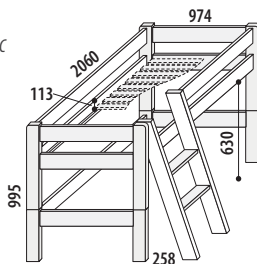

Zvýšené jednolůžko MAX
č. 260/BC

smrk 14 990,-