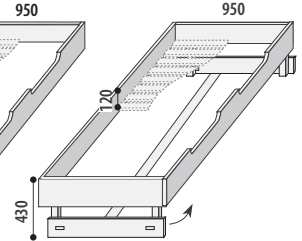

Matrace 1900×900  
Max. výška 160 mm

Matrace 1900×900  
Max. výška 130 mm