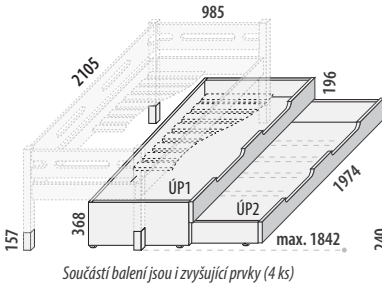

ÚLOŽNÉ PROSTORY DOMINO BUBBLES

Provedení v bukovém (cink) masivu.
U bukového masivu nabízíme čela úložných prostorů Bubbles v 10 barevných variantách za příplatek.

Výsuvná přistýlka s úložným prostorem + zvyšující prvky
(matrace pro přistýlku ÚP1 - 1950×900 - max. výška 150 mm),
(matrace pro přistýlku ÚP2 - 1850×900 - max. výška 150 mm) Č. DB103/BC

Úložný prostor malý-1pár
DB911/BC

Úložný prostor tříčtvrteční + krycí deska
DB947/BC DB948/BC

Úložný prostor velký
DB912/BC

Úložný prostor přistýlka č. DB946/BC

Výsuvné lůžko přistýlka č. DB913/BC

smrk 17 490,-
buk/cink

smrk 11 290,-
buk/cink

smrk 7 690,-
buk/cink

smrk 1 790,-
buk/cink

smrk 10 190,-
buk/cink

smrk 10 290,-
buk/cink

smrk 15 190,-
buk/cink

Součástí balení jsou i zvyšující prvky (4 ks)