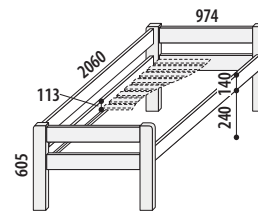

smrk 23 590,-

žebřík lze umístit na pravou nebo levou stranu

možné umístit výsuvný úložný prostor S&F F134/BC

**Zvýšené jednolůžko MAX**  
č. 260/BC

smrk 14 990,-

**Jednolůžko MAX**  
č. 261/BC

smrk 7 190,-