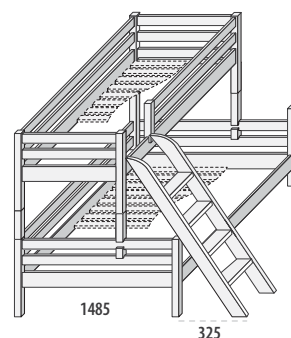

Palanda nízká-dvouložko
č. D859

smrk 21 890,- buk 29 690,-