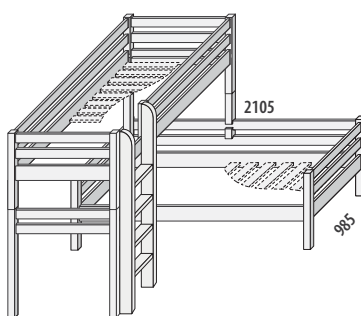

Palanda nízká elko
č. D858

smrk 22 290,- buk 29 790,-