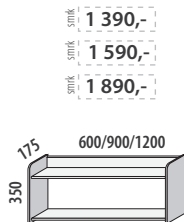

Police 600/2 č. 420/S
Police 900/2 č. 422/S
Police 1200/2 č. 424/S