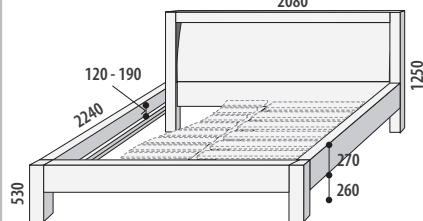

ÚP IMPERIA
č. M513/DC

LOŽNICE IMPERIA

Provedení v dubovém (cínk) masivu pro rozměr matrace 2x 2000x900 mm. Max. nosnost postele je 2x130 kg. Doporučená výška matrace je min. 200 mm.

79 990,-
dub.círk