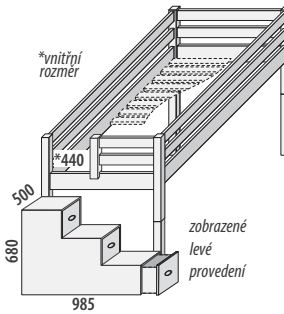

smrk 13 090,-  
buk/cink 17 390,-

smrk 13 380,-  
buk/cink 17 780,-

smrk 26 280,-  
buk/cink 33 280,-

smrk 22 770,-  
buk/cink 30 070,-

svislý/šikmý žebřík v ceně žebřík s otvory za příplatek

zobrazené levé provedení

**Zvýšené jednolůžko se skluzavkou**  
č. D905/SB

**Zvýšené jednolůžko posuvné**  
č. D934

**Zvýšené jednolůžko elko posuvné**  
č. D937

smrk 19 180,-  
buk/cink 24 680,-

smrk 18 590,-  
buk/cink 25 390,-